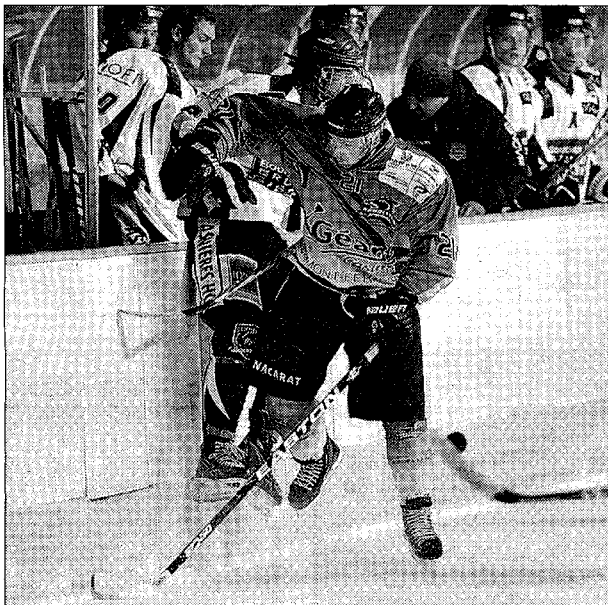

# Une victoire en forme de soulagement

**Les Sangliers Arvernes jouaient gros avec la réception d'Asnières, un voisin de - mauvais - classement.**

Conséquence de ces positions respectives, la rencontre mit longtemps avant de démarrer réellement. Il fallut en fait attendre le premier, et superbe, but clermontois

**VICTOIRE.** Le succès rassure les Sangliers Arvernes.

PHOTO FRANCIS CAMPAGNONI

d'Alexandre Capet, sans toutefois parvenir à le tromper avant la fin du deuxième tiers.

Un but en solitaire de Clément Brajon relança la partie dès la reprise, suivi, immédiatement d'une égalisation signée, Juraj Varga.