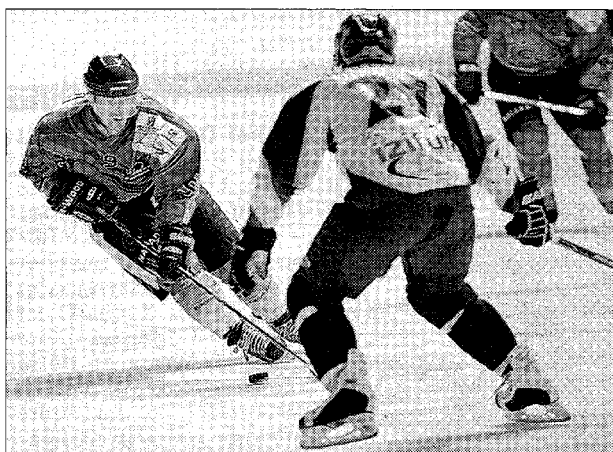

HOCKEY / D2 (8e J.) ■ Défaite (5-6)

Clermont craque sur la fin face aux Boucaniers toulonnais

DOMINATEURS. Dominer n'est pas gagner, les Clermontois l'auront encore démontré hier soir. PHOTO FRANCK BOILEAU

Avec une seule victoire à leur actif, les Clermontois avaient beaucoup à se faire pardonner surtout vis-à-vis de leur public.

Hier soir, sur la patinoire de Clermont-Communauté, ce ne fut pas la soirée de la réconciliation au terme d'une partie de hockey dont la fin laisse à désirer. Les Clermontois, alors qu'ils menaient, se sont inclinés sur le score de 5 à 6 face aux Boucaniers de l'aire toulonnaise.

La réception des Varois n'a jamais une sinécure. Alors que les clermontois étaient en passe de gagner la partie, l'expérience et la roublardise des Varois a fait basculer la rencontre en leur faveur.

Dès l'entame, les Clermontois, assez dominateurs, prennent en main la partie, mettant à leur compte le premier tiers puis le second avec un bon petit écart de points.

Mais c'est bien mal connaître les Toulonnais, une équipe expérimentée qui sait jouer au hockey. Clermont a l'occasion de tester sa propre défense mais celle-ci n'a pas que des bons côtés et c'est par

cela que les Auvergnats vont pêcher.

Tout se joue dans le dernier round, plus précisément dans les dernières minutes de jeu où les Clermontois craquent face au forcing des Varois qui remontent petit à petit au score, point par point, de minute en minute, pour s'offrir sans doute la plus belle victoire de la saison.

La morale de cette rencontre c'est qu'un match n'est jamais gagné tant que le coup de sirène final n'a pas retenti.

C'était l'occasion inespérée pour les Sangliers Arvernes de renouer avec la victoire mais cette dernière n'a eu que d'yeux pour les Varois qui sont venus la chercher tout en doutant. ■

LA FICHE

CLERMONT-FERRAND (Patinoire Clermont-Communauté).

Toulon bat Clermont 6 à 5 (2-1 ; 2-0 ; 1-5). 408 spectateurs. Arbitrage : MM. Drif Didier (Chambéry) et Fontaine Gildas (Lyon), Robert Florian (Lyon).

Buts. Pour Clermont : 07'35" Hugo Florentin (ass. Hugues Voyer, Nans Souchon) ; 12'15" Tomas Segin (ass. Cyril Gavalda, Luc Magnin) ; 21'06" Nans Souchon (ass. Hugo Florentin, Clément Brajon) ; 28'09" Louis Florentin (ass. Thierry Grossetête) ; 43'16" Juraj Varga (ass. Cyril Gavalda) [5-4].

Pour Toulon : 16'09" Clément Ramos [5-4] ; 44'02" Petr Janecka (ass. Josef Drzik, Olivier Lyon) ; 51'17" Josef Drzik (ass. Tomas Slama, Petr Janecka) [5-4] ; 54'16" Tomas SLAMA (ass. Petr Janecka) ; 58'45" Martin Dulovec (ass. Petr Janecka, Josef Drzik) [4-5] ; 59'23" Josef Drzik (ass. Tomas Slama, Jan Katrusin).

Pénalités. Clermont : 16 minutes ; Toulon : 20 minutes.

RÉSULTATS & CLASSEMENT

DIVISION 2 - Poule B

Clermont 5 - Toulon 6
Nantes 5 - Compiègne 4
Orléans 3 - Cholet 8
Tours 5 - Val Vanoise 6
Wasquehal 4 - Asnières 5